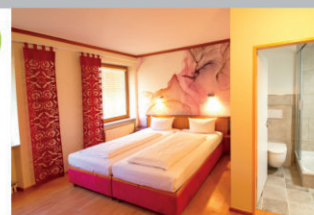

Hotel Deutsches Haus garni

Kissinger Straße 24
97762 Hammelburg
Telefon 09732 788667-0
info@DH-Hammelburg.de
www.DH-Hammelburg.de

28 Zimmer, 55 Betten

EZ ab 67,00 €, DZ ab 102,00 €,
Mehrbettzimmer ab 125,00 €

Frühstücksbuffet, Hotelbar,
Tagungsraum mit Terrasse,
barrierefrei

H
G
FW