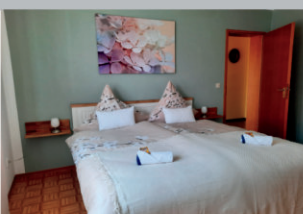

2 Ferienwohnungen 2-3 Personen 46m<sup>2</sup>

ab 40,00 - 60,00 € 2 Personen  
ab 10,00 € jede weitere Person

FW

PP

**Gästezimmer Fischlein**

Julius-Bayer-Straße 15  
97762 Hammelburg  
Telefon 09732 875572  
gaestezimmer-kfischlein@gmx.de